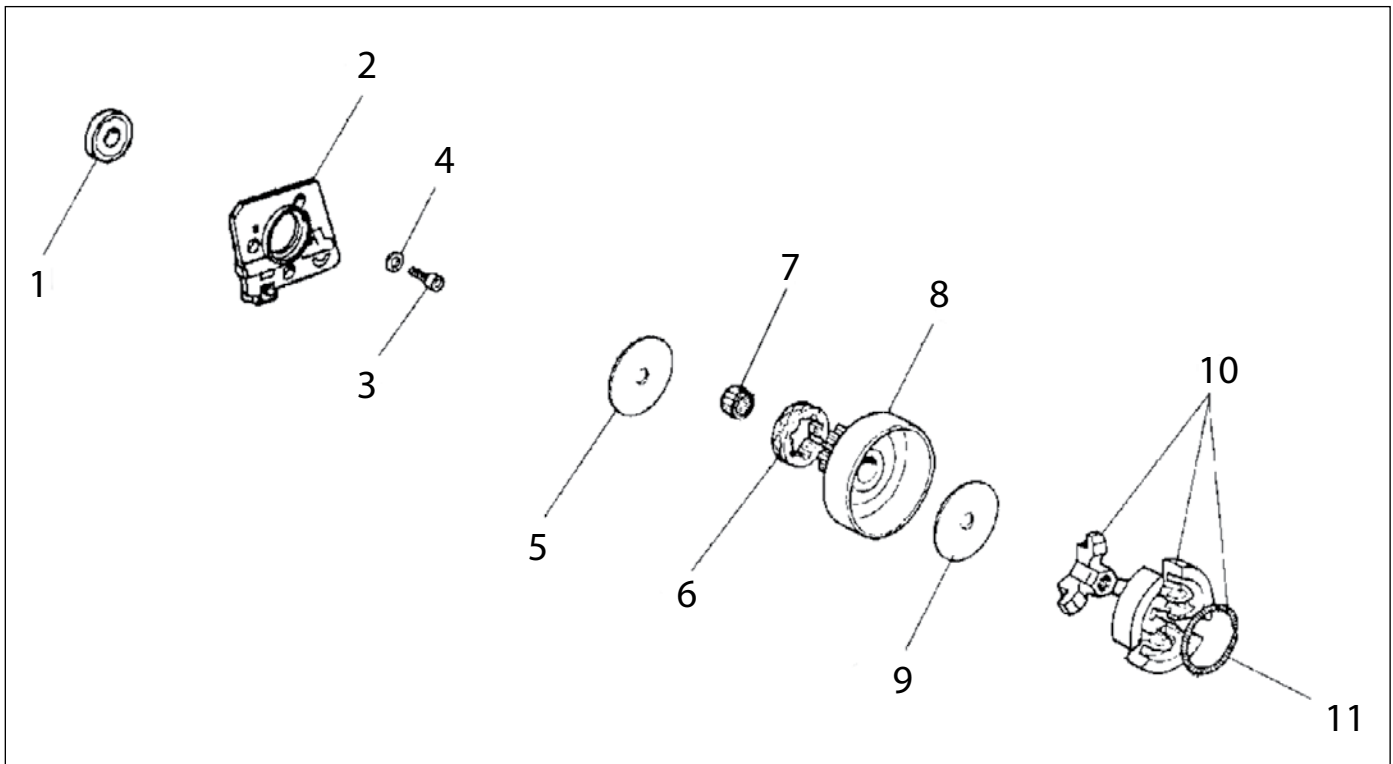

Key #	Part No.	Description	MSRP
G01	73931	Sprocket Sealing Ring	€ 6.75
G02	73949	Outer Crankcase Seal Body	€ 29.00
G03	73940	Pump Body Bolt	€ 0.90
G04	73285	Wave Washer, 4.5 mm	€ 0.65
G05	73945	Clutch Spacer Washer	€ 4.15
G06	70949	680/695 Drive Sprocket	€ 18.65
G07	73939	Clutch Needle Bearing	€ 10.35
G08	71520	Clutch Cup	€ 47.65
G09	73941	Clutch Spacer Washer, Inside	€ 3.65
G10	71419	Clutch Assembly	€ 34.20
G11	73943	Clutch Spring	€ 5.70