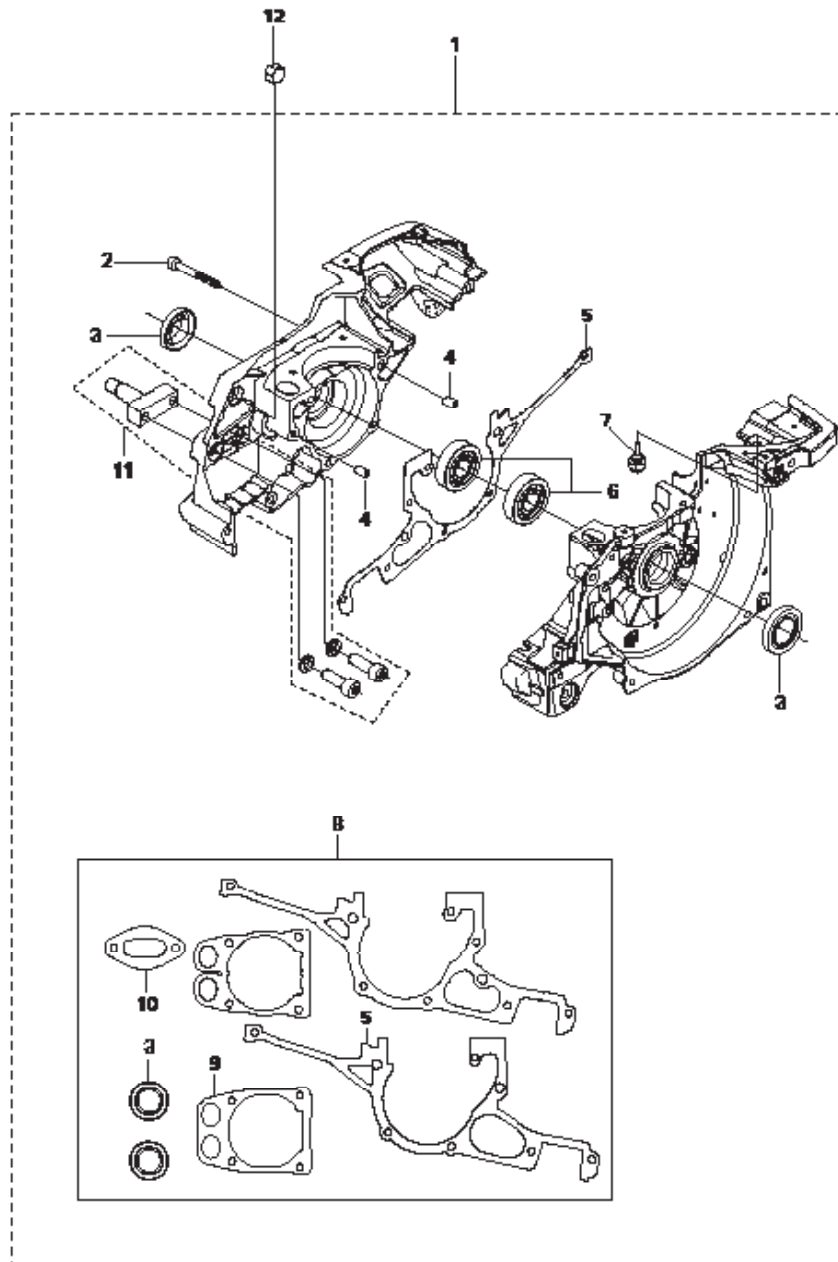

Key #	Part No.	Description	MSRP
F01	543929	CRANKCASE ASSEMBLY	597.20 €
F02	543930	CRANKCASE SCREW	2.60 €
F03	543931	SEALING RING	10.90 €
F04	543932	GUIDE BUSHING	3.90 €
F05	543933	CRANKCASE GASKET	21.75 €
F06	543934	MAIN BEARING	20.70 €
F07	543935	RUBBER BUSHING	3.65 €
F08	543936	GASKET KIT	26.95 €
F09	543937	CYLINDER BASE GASKET	3.40 €
F10	543938	MUFFLER GASKET	3.90 €
F11	544129	BAR STUD KIT	69.35 €
F12	543941	BAR BRACKET FASTENER	2.85 €